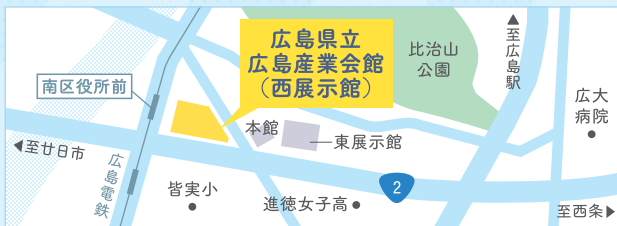

## フェア参加の皆様に素敵な特典!

PRESENT  
ご来場の方全員に  
就活に役立つ  
オリジナルペン付き  
メモ帳  
プレゼント!

フェア前日の8/9(金)17時までに  
特設サイトから事前登録

当日場内の法人相談ブースを  
3か所以上訪問

スマホの方はこちら

アンケートと引き換えにもれなくプレゼント!  
「QUOカード(500円分)」

Program

### 交通アクセス

◎バス/県庁前から広島バス(23番)または広電バス(7番)で約15分。  
または「八丁堀」から広島バス(26番旭町線)で約12分。「南区役所前」で下車。徒歩約1分 ◎路面電車/「広島港」から路面電車で約21分。または「広島駅」から路面電車で約10分。「南区役所前」で下車。徒歩約1分。