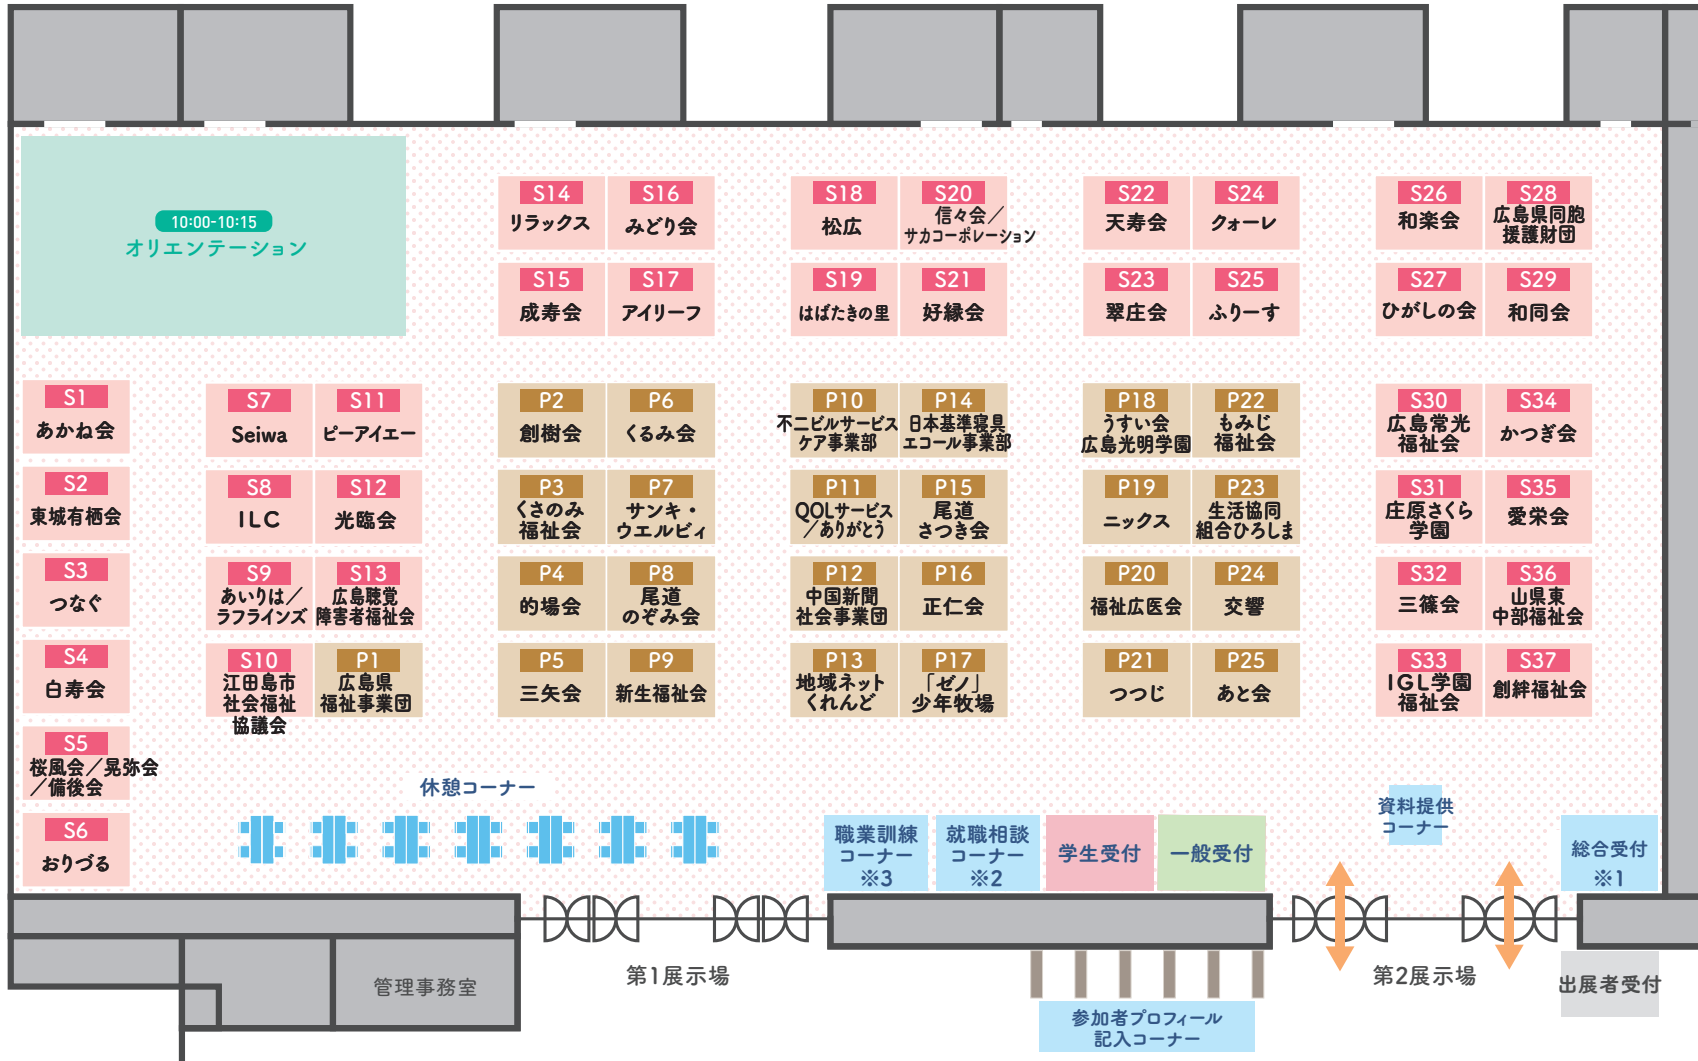

会場案内MAP

※1<総合受付>.....ブースツアーの受付や特典引換、アンケート回収等
 ※2<就職相談コーナー>.....社会福祉人材育成センターによる資格取得方法や就活等に関する相談コーナー
 ※3<職業訓練コーナー>.....呉高等技術専門校による職業訓練に関する相談コーナー