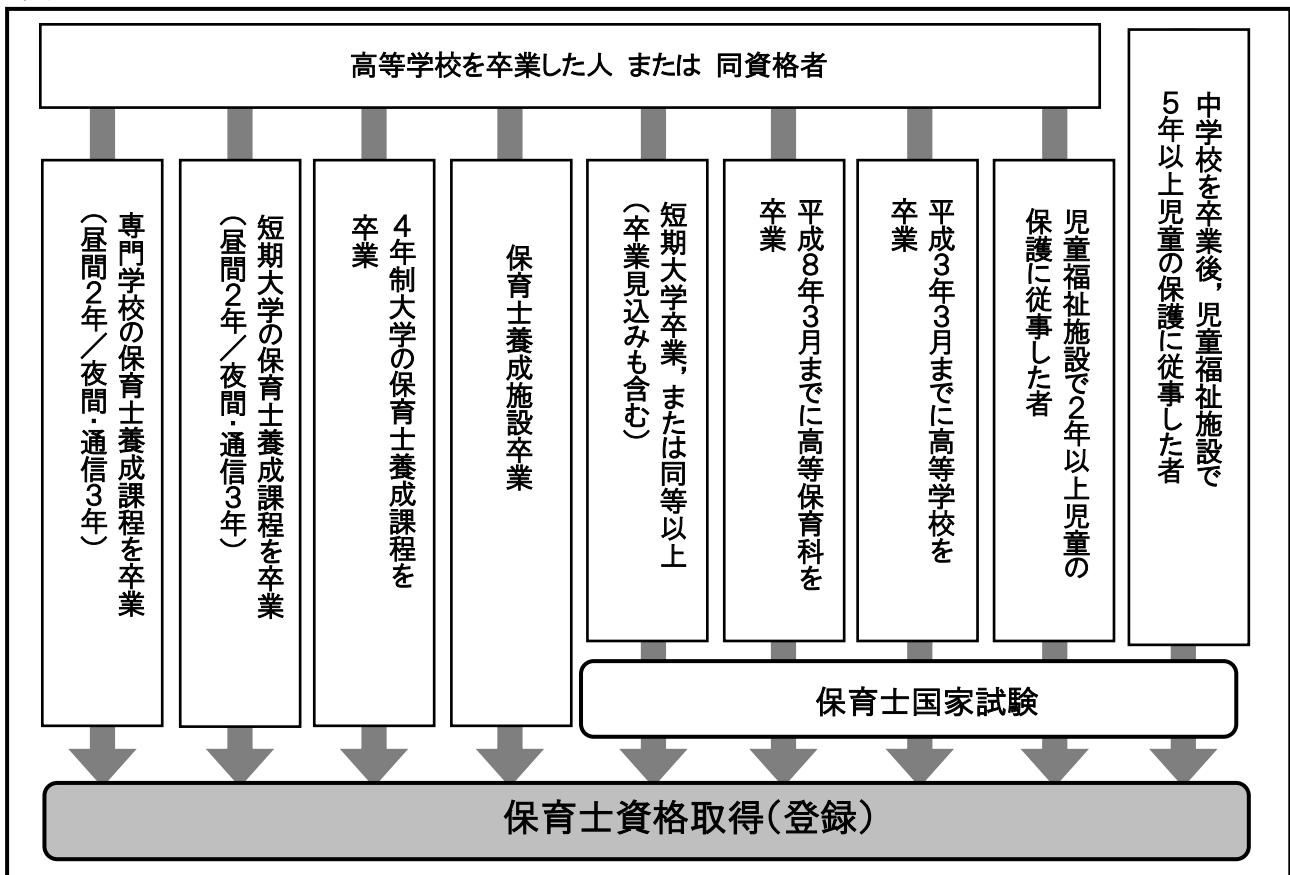

保育士

専門的な知識と技術をもって、児童福祉施設のそれぞれの目的に応じ、児童の保育、養護又は、介護、児童の保護者に対して保育に関する指導を行う専門職の国家資格です。

■ おもな就職先

保育所、児童養護施設、乳児院、知的障害児施設、重症心身障害児施設、母子生活支援施設など。最近では、働く女性の支援として企業内保育所も多く設置されています。

■ 資格の取り方

1. 保育士養成施設を卒業すること

2. 保育士試験を受験し合格すること

が必要です。保育士試験は、8科目を連続した3年間ですべてと実技試験の科目と実技試験に合格すれば資格を得ることができます。また、「地域限定保育士」(*)を経て「保育士」になる方法もあります。

【資格取得ルート】

※地域限定保育士について

全国的な保育士の人材不足を補うための政策で、「国家戦略特別区域法及び構造改革特別区域法の一部を改正する法律」により、平成27年から「地域限定保育士」という制度が施行されました。

「保育士」との相違点は次の通りです。

- ・地域限定保育士試験合格者は、3年間は受験した自治体(国家戦略特別区域)のみで働くことが認められる保育士資格が付与される。

- ・資格取得から4年目以降は、全国どこでも働くことができる「保育士」になることが可能。

 - ※合格した自治体で一度も働かなくても、4年目以降は全国で「保育士」として働くことができます。

 - ※受験資格は、「保育士」国家試験受験資格と同じです。([資格取得ルート]参照)