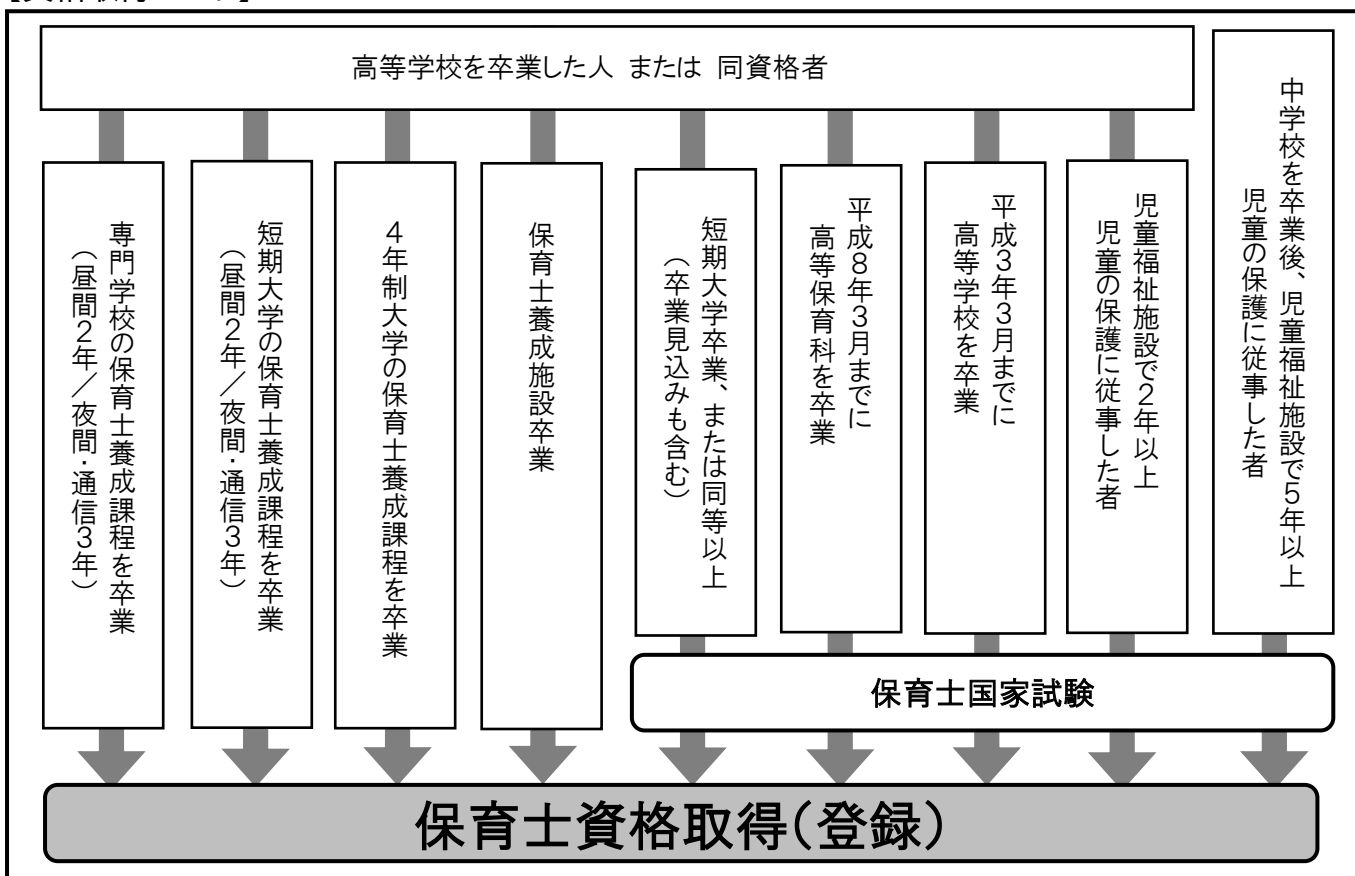

## ■ おもな就職先

保育所、児童養護施設、乳児院、知的障害児施設、重症心身障害児施設、母子生活支援施設など。  
最近では、働く女性の支援として企業内保育所も多く設置されています。

## ■ 資格の取り方

1. 保育士養成施設を卒業すること
2. 保育士試験を受験し合格することが必要です。

保育士試験は、8科目を連続した3年間ですべてと実技試験の科目と実技試験に合格すれば資格を得ることができます。また、「地域限定保育士」(※)を経て「保育士」になる方法もあります。

## 【資格取得ルート】

## ※地域限定保育士について

全国的な保育士の人材不足を補うための政策で、「国家戦略特別区域法及び構造改革特別区域法の一部を改正する法律」により、平成27年から「地域限定保育士」という制度が施行されました。

「保育士」との相違点は次の通りです。

- ・地域限定保育士試験合格者は、3年間は受験した自治体(国家戦略特別区域)のみで働くことが認められる保育士資格が付与される。
- ・資格取得から4年目以降は、全国どこでも働くことができる「保育士」になることが可能。
  - ※合格した自治体で一度も働かなくても、4年目以降は全国で「保育士」として働くことができます。
  - ※受験資格は、「保育士」国家試験受験資格と同じです。(【資格取得ルート】参照)
  - ※国家戦略特別区域以外にお住まいの方も受験可能です。